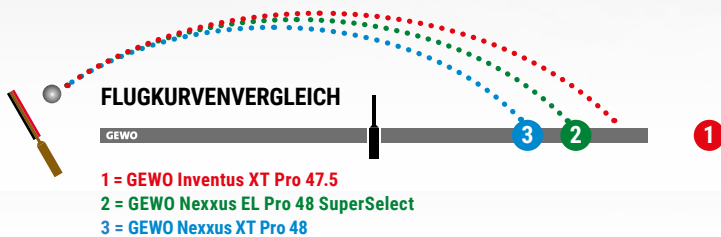

TECHNOLOGIEN VON MORGEN FÜR SPIELER VON HEUTE

Inventus XT

- Das Tempo deines Belags soll eher aus dem Schwamm heraus generiert werden.
- Du benötigst eine etwas längere Kontaktzeit beim Balltreffpunkt für deine Schläge.
- Du möchtest mit hohem Tempo und Rotation spielen können und dennoch ausreichend Kontrolle über deine Schläge haben.

Nexxus SuperSelect

- Du bevorzugst ein eher direktes und kompaktes Spielgefühl und erzeugst Rotation mit eher kurzen Bewegungen.
- Du bringst auch hin und wieder passivere Schläge in dein Spielsystem ein und dafür darf dein Belag keinen maximalen Katapulteffekt haben.
- Tempo und Rotation sind für dich ungefähr gleich wichtig.

Nexxus

- Du benötigst einen Belag der maximale Beschleunigung durch meistens kurze Bewegungen ermöglicht.
- Dein Belag muss immer verlässlich ankoppeln und in jeder Situationen eine optimale Energieübertragung bieten.
- Tempo und Rotation sollen maximal hoch sein und dennoch ausreichend kontrollierbar.

NEU: FLEX TECH 2.0-Technologie

SCHMALERE, WEITER VONEINANDER ENTFERNTERTE NOPPENKÖPFE FÜR MEHR SPEED. LÄNGERE BALLHALTEZEIT FÜR MEHR SPIN!

Die speziell für GEWO konzipierte, flexible Schwamm-/Gummikonstruktion FLEX-TECH 2.0 (XT) sorgt für eine beeindruckende Grundgeschwindigkeit. Beläge aus der XT-Serie wandeln die Geschwindigkeit des gegnerischen Topspins, auch mithilfe der DGC 40+ 2.0-Oberfläche, in Eigenenergie um und setzen diese katapultartig beim Verlassen des Schlägers wieder frei. Mit ihrer neuen Verklebungstechnologie auf dem elastischen und griffigen Übergummi steht die Inventus-Belagserie für viel Speed. Durch die längere „Ball-Haltezeit“ kann im Gegensatz zu älteren XT-Belägen klar mehr Spin generiert werden.